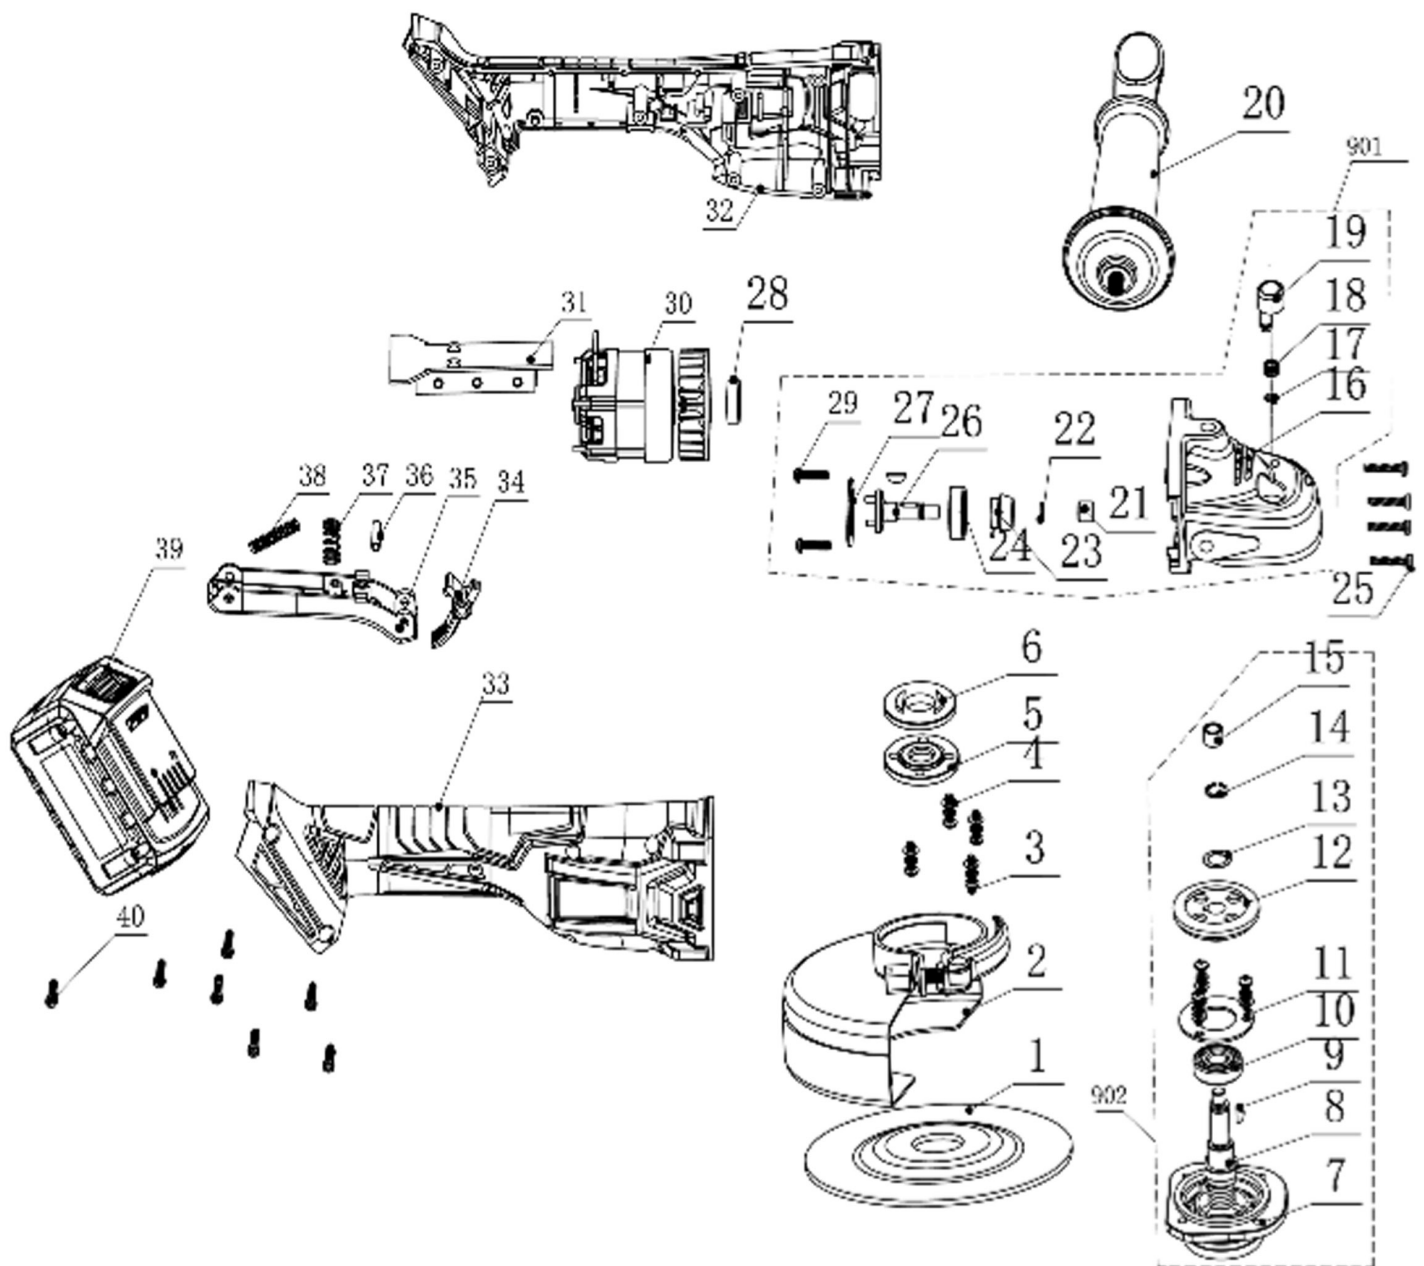

8791842

	description	popis	qty/ks	order No. / obj. číslo dílu	set order No. / obj. číslo sady
1	Cutting disc	řezací kotouč	1		
2	Protect cover	ochranný kryt	1		
3	Screw	šroub	7		
4	Gasket	těsnění	1		
5	Lower press plate	spodní lisovací deska	1		
6	Upper press plate	horní lisovací deska	1		
7	Front cover	přední kryt	1		
8	Big gear shaft	převodová hřídel	1		
9	Semi-circle key	klínek	2		
10	Shaft	ložisko	1		
11	Shaft cap	ložisková krytka	1		
12	Big gear	velké ozubené kolo	1		
13	Gasket	těsnění	1		
14	Circlip	pojistný kroužek	1		
15	Sliding bearing	kluzné ložisko	1		
16	Head cover	hlava převodovky	1		
17	Circlip	pojistný kroužek	1		
18	Lock button spring	pružina tlačítka aretace	1		
19	Lock button	tlačítko aretace	1		
20	Auxiliary handle	pomocná rukojeť	1		
21	Bearing	ložisko	1		
22	Circlip	pojistný kroužek	1		
23	Small gear	malé ozubené kolo	1		
24	Bearing	ložisko	1		
25	Screw	šroub	4		
26	Small gear shaft	malá převodová hřídel	1		
27	Shaft cap 1	víko hřídele 1	1		
28	Transmission disc	převodový disk	1		
29	Screw	šroub	2		
30	Brushless motor	bezuhlíkový motor	1		
31	PCBA with switch and pole seat	PCB s vypínačem a pólovým sedlem	1		
32	Left housing	levý kryt	1		
33	Right housing	pravý kryt	1		
34	Switch lock button	tlačítko zámku spínače	1		
35	Switch button	spínací tlačítko	1		
36	Long pin	dlouhý špendlík	1		
37	Switch lock button spring	pružina tlačítka zámku spínače	1		
38	Switch button spring	pružina spínacího tlačítka	1		
39	Battery pack	baterie	1		
40	Screw	šroub	7		
901	Aluminium head cover assembly	sestava hliníkového krytu hlavy	1		
902	Aluminium cover plate assembly	montáž hliníkové krycí desky	1		