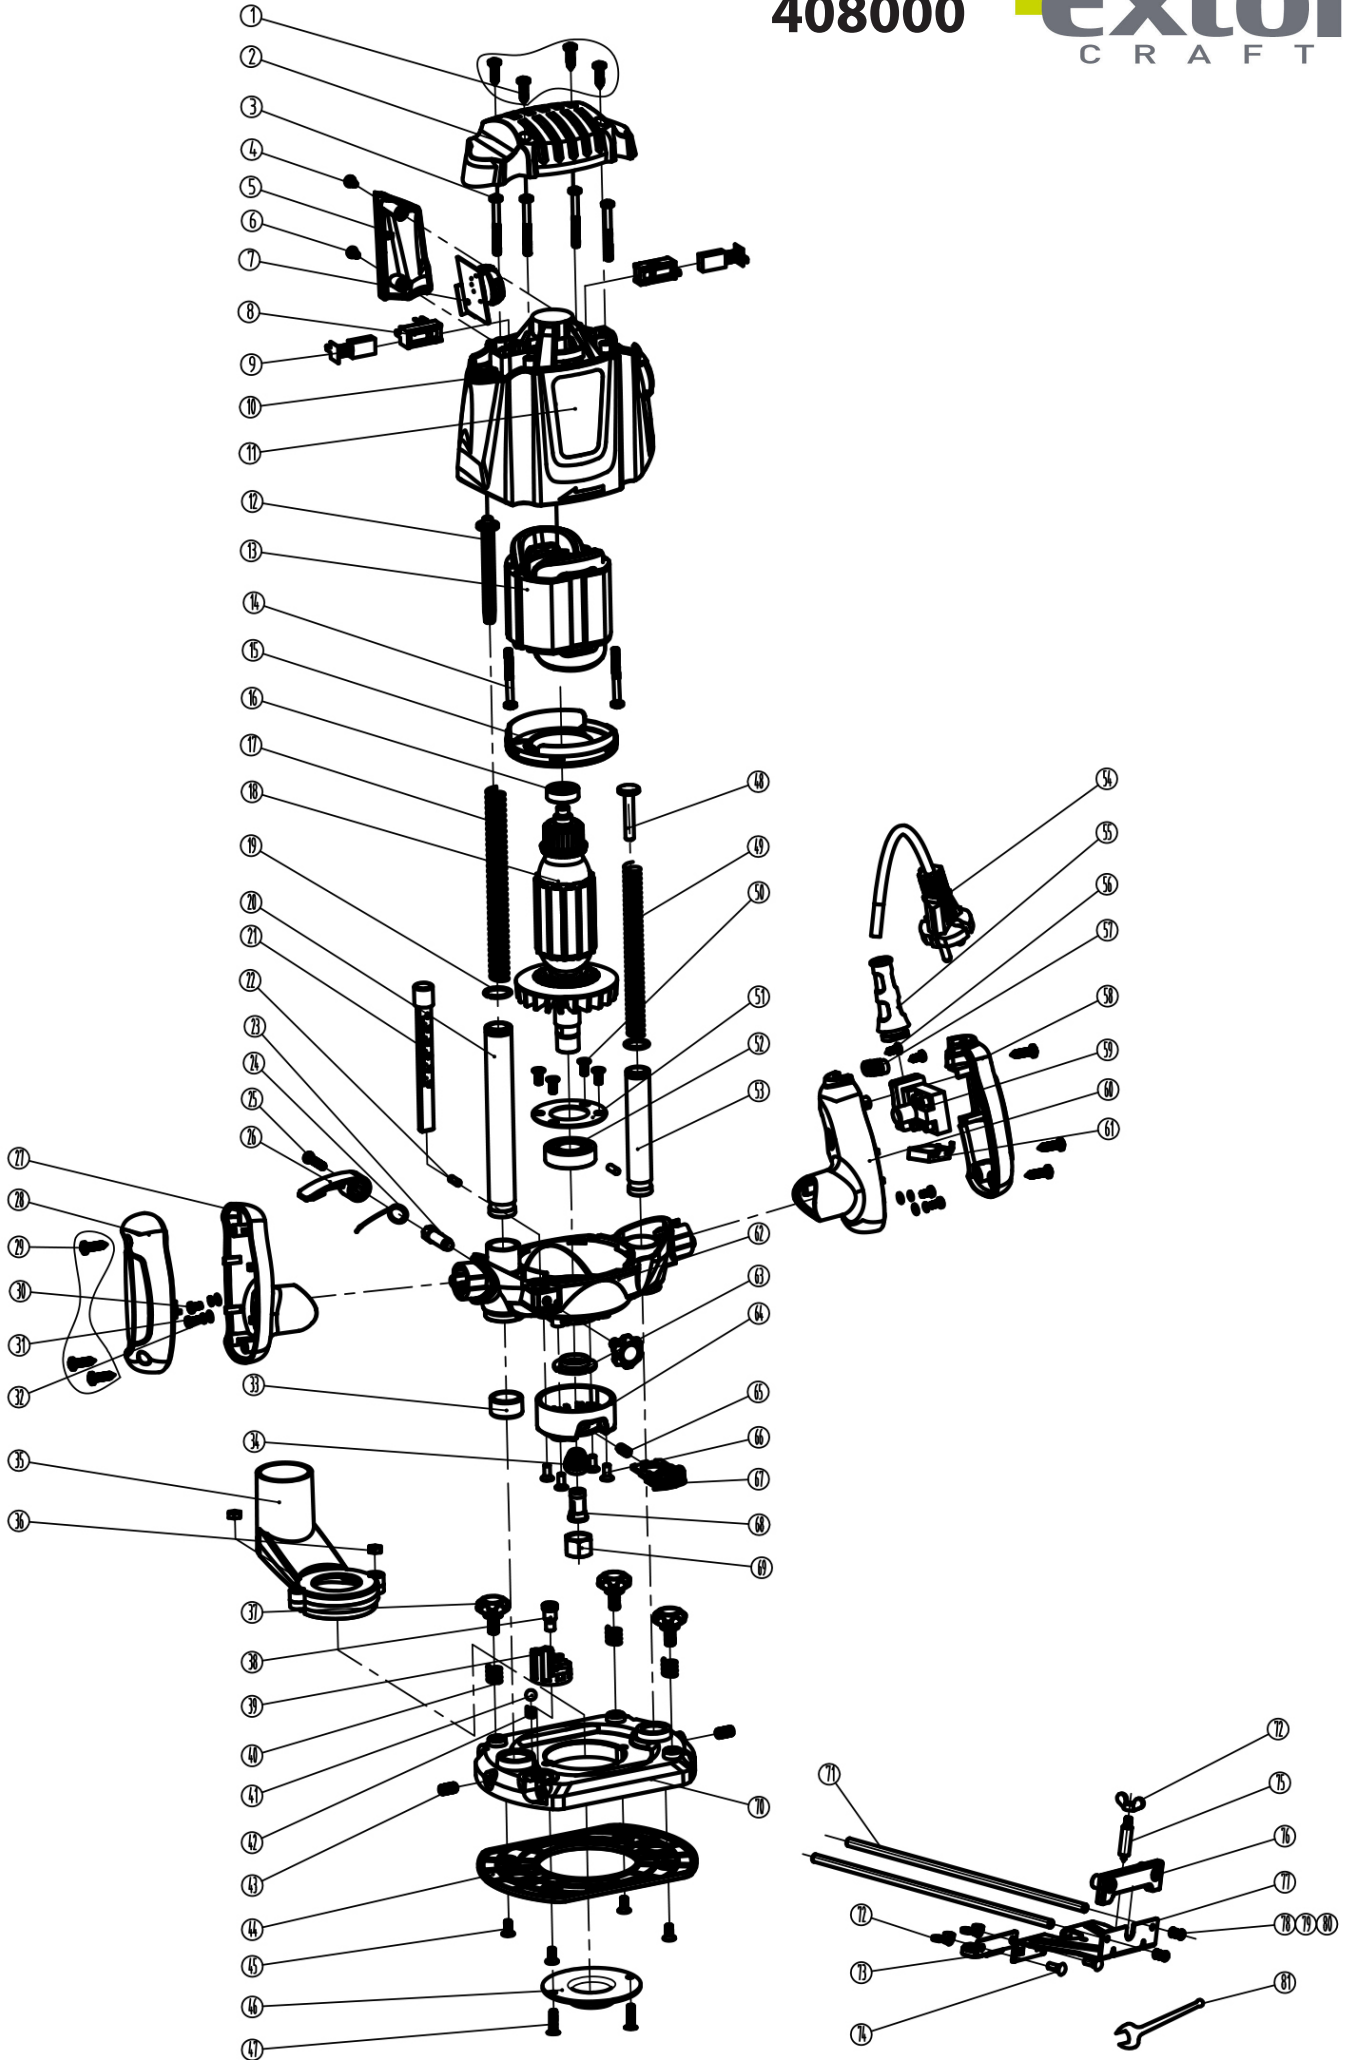

408000

extol[®]
CRAFT

position	description	popis	QTY	order no./ objednáací číslo
1	Tapping Screw	Samořezný šroub	4	
2	Back cover	Zadní kryt	1	
3	Screw	Šroub	4	
4	Screw	Šroub	1	
5	Cover	kryt	1	
6	Screw	Šroub	1	
7	Variable speed regulating wheel	regulace otáček motoru	1	408000-7
8	Brush holder	držák uhlíkového kartáče	2	
9	Carbon brush	uhlíkový kartáč		
10	housing	kryt	1	
11	nameplate	Typový štítek	1	
12	Guiding pole circling	Vodící tyč	1	
13	Stator	Stator	1	408000-13
14	Screw	Šroub	2	
15	Wind guard	krytka proti prachu	1	
16	Bearing	Ložisko	1	
17	Guiding pole spring	pružina vodící tyče	1	
18	rotor	rotor	1	408000-18
19	Lock For Shaft	Zámek hřídele	1	
20	Long guiding pole	dlouhá vodící tyč	1	
21	Scale	pravítko	1	
22	Screw	Šroub	2	
23	Copper Screw	měděný šroub	1	
24	Spring	pružina	1	
25	Screw	Šroub	1	
26	Depth Lever	páka hloubky	1	
27	Left handle	Levá rukojeť	1	
28	Left handle	Levá rukojeť	1	
29	Screw	Šroub	6	
30	Screw	Šroub	4	
31	Screw	Šroub	4	
32	Gasket	Těsnění	4	
33	Adjusting scale	měřítka nastavení úběru	1	
34	Spacer	vložka	1	
35	Dust exhaustor	odsavač prachu	1	
36	Nut	matice	2	
37	knob	knoflík	4	
38	Screw	Šroub	1	
39	Depth guider	Hloubka rozváděč	1	
40	Spring	pružina	4	
41	Steel ball	Ocelové kulička	1	
42	Ball Spring	přítlačná pružina kuličky	1	
43	Screw	Šroub	2	
44	Base cover	Kryt základny	1	
45	Screw	Šroub	4	
46	Guide Bush	vodící čep	1	
47	Screw	Šroub	2	
48	Screw	Šroub	1	
49	Guiding pole spring	pružina vodící tyče	4	
50	Screw	Šroub	4	
51	Bearing cover	kryt ložiska	1	
52	Bearing	Ložisko	1	
53	Long guiding pole	dlouhá vodící tyč	1	
54	Cable	Kabel	1	
55	Cable jacket	Plášť kabelu	1	