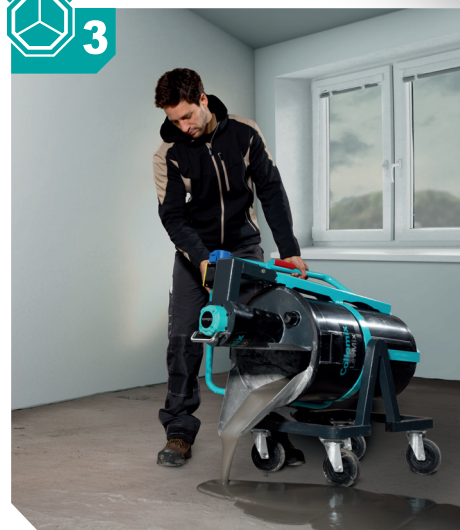

Spracovanie

VAŠE VYUŽITIE:

- ♦ vysoká efektivita
- ♦ rýchla práca len pre jednu osobu
- ♦ dobré pre chrbát: pohodlné a optimálne vylievanie zmesi

Zhrnutie: kvalita miešania bez kompromisov, extrémna hospodárnosť a silu šetriaca ergonómia kompaktného Collomixu LevMix z Vás na stavbe urobí číslo 1.

Optimálne vhodné pre:

Podlahové a vyrovnacie zmesi, nivelačné zmesi, tekuté potery, vláknami zosilnené zmesi, farebné povlaky, tekuté plasty