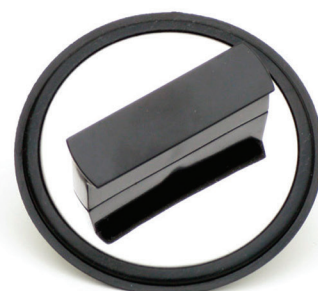

EcoMaster⁺plus

Koleno s přídavným vstupem

Vyjímatelná gumová manžeta

Zátka nerezová lesklá